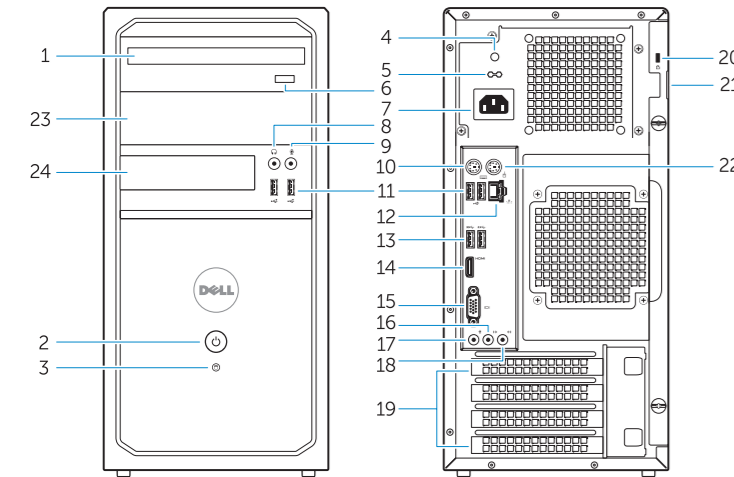

My Dell
جهاز Dell الخاص بي

Register your computer
قم بتسجيل الكمبيوتر

Features

الميزات

Vostro 3900/3900G/3902

Vostro 3800

1. Optical-drive (optional)
2. Power button/Power light
3. Hard-drive activity light
4. Power-supply diagnostic light
5. Voltage selector switch
6. Optical-drive eject button
7. Power cable connector
8. Headphone connector
9. Microphone connector
10. Keyboard connector
11. USB 2.0 connector
12. Network connector
13. USB 3.0 connector
14. HDMI connector
15. VGA connector
16. Line-out connector
17. Microphone connector
18. Line-in connector
19. Expansion card slots
20. Security cable slot
21. Padlock ring
22. Mouse connector
23. Optical-drive/hard-drive bay
24. Flex bay
25. Media card reader

- | | | | |
|--|-----|---------------------------------|-----|
| HDMI موصل | .14 | محرك أقراص ضوئية (اختياري) | .1 |
| VGA موصل | .15 | زر التشغيل/مصباح التشغيل | .2 |
| موصل الخرج | .16 | مصباح نشاط محرك الأقراص الثابتة | .3 |
| موصل الميكروفون | .17 | مصباح تشخيص إمداد الطاقة | .4 |
| موصل الدخل | .18 | مفتاح محدد الفولتية | .5 |
| فتحات بطاقة توسيع | .19 | زر إخراج محرك الأقراص الضوئية | .6 |
| فتحة كبل الأمان | .20 | موصل كبل الطاقة | .7 |
| حلقة القفل | .21 | موصل سماعة الرأس | .8 |
| موصل الماوس | .22 | موصل الميكروفون | .9 |
| فتحة محرك الأقراص الضوئية/محرك الأقراص الثابتة | .23 | موصل لوحة المفاتيح | .10 |
| الاقراص الثابتة | | USB 2.0 موصل | .11 |
| فتحة التني | .24 | موصل الشبكة | .12 |
| قارئ بطاقة الوسائط | .25 | USB 3.0 موصل | .13 |