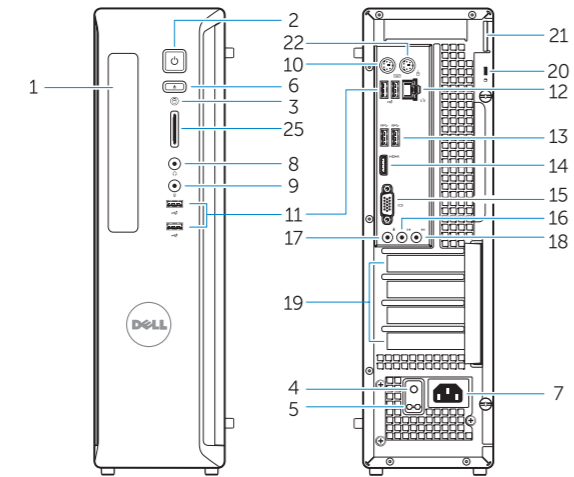

My Dell
جهاز Dell الخاص بي

Register your computer
قم بتسجيل الكمبيوتر

Features

الميزات

Vostro 3900/3900G/3902

Vostro 3800

1. Optical-drive (optional)
2. Power button/Power light
3. Hard-drive activity light
4. Power-supply diagnostic light
5. Voltage selector switch
6. Optical-drive eject button
7. Power cable connector
8. Headphone connector
9. Microphone connector
10. Keyboard connector
11. USB 2.0 connector
12. Network connector
13. USB 3.0 connector
14. HDMI connector
15. VGA connector
16. Line-out connector
17. Microphone connector
18. Line-in connector
19. Expansion card slots
20. Security cable slot
21. Padlock ring
22. Mouse connector
23. Optical-drive/hard-drive bay
24. Flex bay
25. Media card reader

- | | | | |
|--|-----|---------------------------------|-----|
| HDMI موصل | .14 | محرك أقراص ضوئية (اختياري) | .1 |
| VGA موصل | .15 | زر التشغيل/مصباح التشغيل | .2 |
| موصل الخرج | .16 | مصباح نشاط محرك الأقراص الثابتة | .3 |
| موصل الميكروفون | .17 | مصباح تشخيص إمداد الطاقة | .4 |
| موصل الدخل | .18 | مفتاح محدد الفولتية | .5 |
| فتحات بطاقة توسيع | .19 | زر إخراج محرك الأقراص الضوئية | .6 |
| فتحة كبل الأمان | .20 | موصل كبل الطاقة | .7 |
| حلقة القفل | .21 | موصل سماعة الرأس | .8 |
| موصل الماوس | .22 | موصل الميكروفون | .9 |
| فتحة محرك الأقراص الضوئية/محرك الأقراص الثابتة | .23 | موصل لوحة المفاتيح | .10 |
| الاقراص الثابتة | | USB 2.0 موصل | .11 |
| فتحة التني | .24 | موصل الشبكة | .12 |
| قارئ بطاقة الوسائط | .25 | USB 3.0 موصل | .13 |