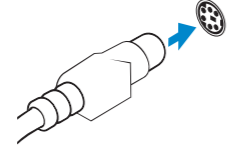

VOSTRO

3800/3900/3900G/3902

Quick Start Guide

دليل البدء السريع

1 Connect the keyboard and mouse

قم بتوصيل لوحة المفاتيح والماوس

USB Connector
موصل USB

Or | أو

PS/2 Connector
موصل PS/2

2 Connect the network cable (optional)

قم بتوصيل كبل الشبكة (اختياري)

3 Connect the display

قم بتوصيل الشاشة

HDMI Connector
موصل HDMI

Or | أو

VGA Connector
موصل VGA