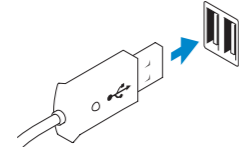

VOSTRO

3800/3900/3900G/3902

Quick Start Guide

دليل البدء السريع

1 Connect the keyboard and mouse

قم بتوصيل لوحة المفاتيح والماوس

USB Connector
موصل USB

Or | أو

PS/2 Connector
موصل PS/2

2 Connect the network cable (optional)

قم بتوصيل كبل الشبكة (اختياري)

3 Connect the display

قم بتوصيل الشاشة

HDMI Connector
موصل HDMI

Or | أو

VGA Connector
موصل VGA